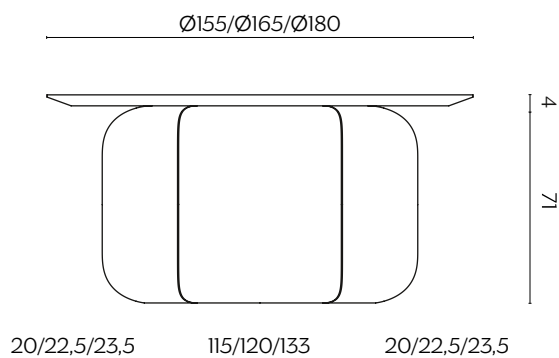

Barry is a distinctly graphic table sporting intriguing volumes, a mixture of solidity and lightness. The legs form a prominent feature and curl distinctly around themselves, revealing the table's dynamic personality. Barry provides reassurance in the home or office.

## DIMENSIONI | DIMENSIONS

lunghezza | width: 200 cm  
larghezza | depth: 100 cm  
altezza | height: 75 cm

lunghezza | width: 240 cm  
larghezza | depth: 100 cm  
altezza | height: 75 cm

lunghezza | width: 300 cm  
larghezza | depth: 100 cm  
altezza | height: 75 cm

spessore per piani in legno; piano in ceramica 4,6 cm, piano in Palladio Moro 4,2  
thickness for wooden tops; ceramic tops 4,6 cm, Palladio Moro marble top 4,2

lunghezza | width: 155 cm  
larghezza | depth: 155 cm  
altezza | height: 75 cm

lunghezza | width: 165 cm  
larghezza | depth: 165 cm  
altezza | height: 75 cm

lunghezza | width: 180 cm  
larghezza | depth: 180 cm  
altezza | height: 75 cm

spessore per piani in legno; piano in ceramica 4,6 cm  
thickness for wooden tops; ceramic tops 4,6 cm