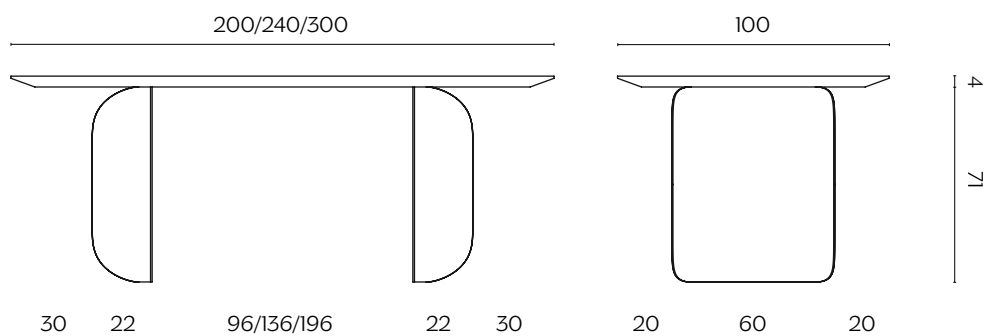

Barry is a distinctly graphic table sporting intriguing volumes, a mixture of solidity and lightness. The legs form a prominent feature and curl distinctly around themselves, revealing the table's dynamic personality. Barry provides reassurance in the home or office.

## DIMENSIONI | DIMENSIONS

lunghezza | width: 200 cm  
larghezza | depth: 100 cm  
altezza | height: 75 cm

lunghezza | width: 240 cm  
larghezza | depth: 100 cm  
altezza | height: 75 cm

lunghezza | width: 300 cm  
larghezza | depth: 100 cm  
altezza | height: 75 cm

spessore per piani in legno; piano in ceramica 4,6 cm, piano in Palladio Moro 4,2  
thickness for wooden tops; ceramic tops 4,6 cm, Palladio Moro marble top 4,2

lunghezza | width: 155 cm  
larghezza | depth: 155 cm  
altezza | height: 75 cm

lunghezza | width: 165 cm  
larghezza | depth: 165 cm  
altezza | height: 75 cm

lunghezza | width: 180 cm  
larghezza | depth: 180 cm  
altezza | height: 75 cm

spessore per piani in legno; piano in ceramica 4,6 cm  
thickness for wooden tops; ceramic tops 4,6 cm